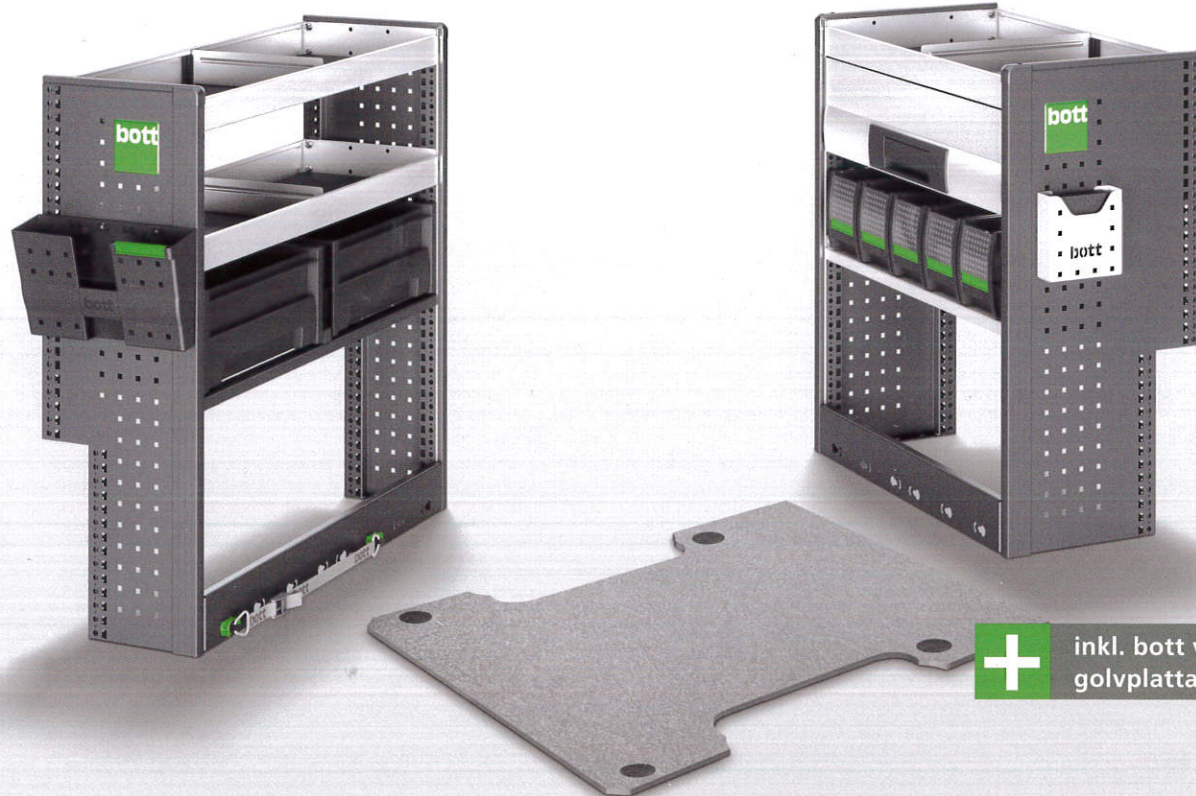

# StartPaket

botts suveräna flexibilitet erbjuder många möjligheter att utvidga startpaketen och anpassa till dina behov.

Fällbara arbetsbänkar med skruvstycke, långgodshyllor eller hållare för gasflaskor är några exempel. botts servicepartner erbjuder även innerväggsbeklädnad.

## Startpaket S för liten skåpbil

inkl. botts vario  
golvplatta

### Inredning vänster B 1025 x D 240/340 x H 1000 mm

- 2 aluminiumhyllor med glidsäker matta och skiljeväggar
- Traverset med 2 varioSlide plastlåda
- golvfack med lastsäkringsvinkel och spännband