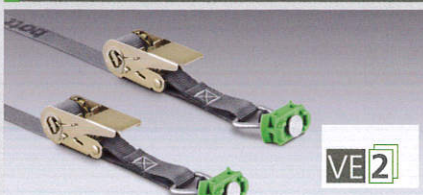

Uppfällbar arbetsbänk inkl. skruvstycke

- för arbeten utanför fordonet
- inkl. skruvstycke (käftvidd 125 mm)

Mått B x D x H mm

200 x 300 x 900

bott vario CarOffice

- Skapar ordning och reda på passagerarplatsen
- Med två instickshållare för broschyrer, kataloger och övriga dokument
- Förvaringsbox för smådelar som snabbt kan tas ut
- Uppfällbart, halksäkert skrivunderlägg med magnethållare och integrerad flaskhållare
- Enkel och säker installation på passagerarplatsen med säkerhetsbältet och en variabelt inställbar nackstödsadapter

Mått B x D x H mm

340 x 520 x 690

Surrningsrem med beslag och spänne

- Passar för surrningsckenor
- Bredd spännband 25 mm, Fast ände 130 mm
- Bärkapacitet 400 daN

Längd spännband mm

3000

5 Krokavslut

- med bred grundplatta; vertikalt krokavslut (35 mm)

Mått B x D x H x Ø mm

60 x 75 x 60 x 6

LED-list 12 V

- Modernaste LED-teknik
- Dagsljusvit 6000 K, Skyddsklass IP65
- Med vattentätt, transparent silikonhölje
- Med 2-trådig anslutningskabel 0,5 m
- Självhäftande med 3M-tejp

Längd mm

1000

Tillbehör paketpris **5500:-**

Artikel-nr 630 03 108.90V