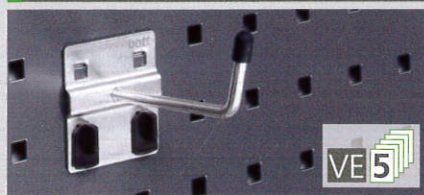

Uppfällbar arbetsbänk inkl. skruvstycke

- för arbeten utanför fordonet
- inkl. skruvstycke (käftvidd 125 mm)

Mått B x D x H mm

200 x 300 x 900

bott vario CarOffice

- Skapar ordning och reda på passagerarplatsen
- Med två instickshållare för broschyrer, kataloger och övriga dokument
- Förvaringsbox för smådelar som snabbt kan tas ut
- Uppfällbart, halksäkert skrivunderlägg med magnethållare och integrerad flaskhållare
- Enkel och säker installation på passagerarplatsen med säkerhetsbältet och en variabelt inställbar nackstödsadapter

Mått B x D x H mm

340 x 520 x 690

Surrningsrem med beslag och spänne

- Passar för surrningsckenor
- Bredd spännband 25 mm, Fast ände 130 mm
- Bärkapacitet 400 daN

Längd spännband mm

3000

5 Krokavslut

- med bred grundplatta; vertikalt krokavslut (35 mm)

Mått B x D x H x Ø mm

60 x 75 x 60 x 6

LED-list 12 V

- Modernaste LED-teknik
- Dagsljusvit 6000 K, Skyddsklass IP65
- Med vattentätt, transparent silikonhölje
- Med 2-trådig anslutningskabel 0,5 m
- Självhäftande med 3M-tejp